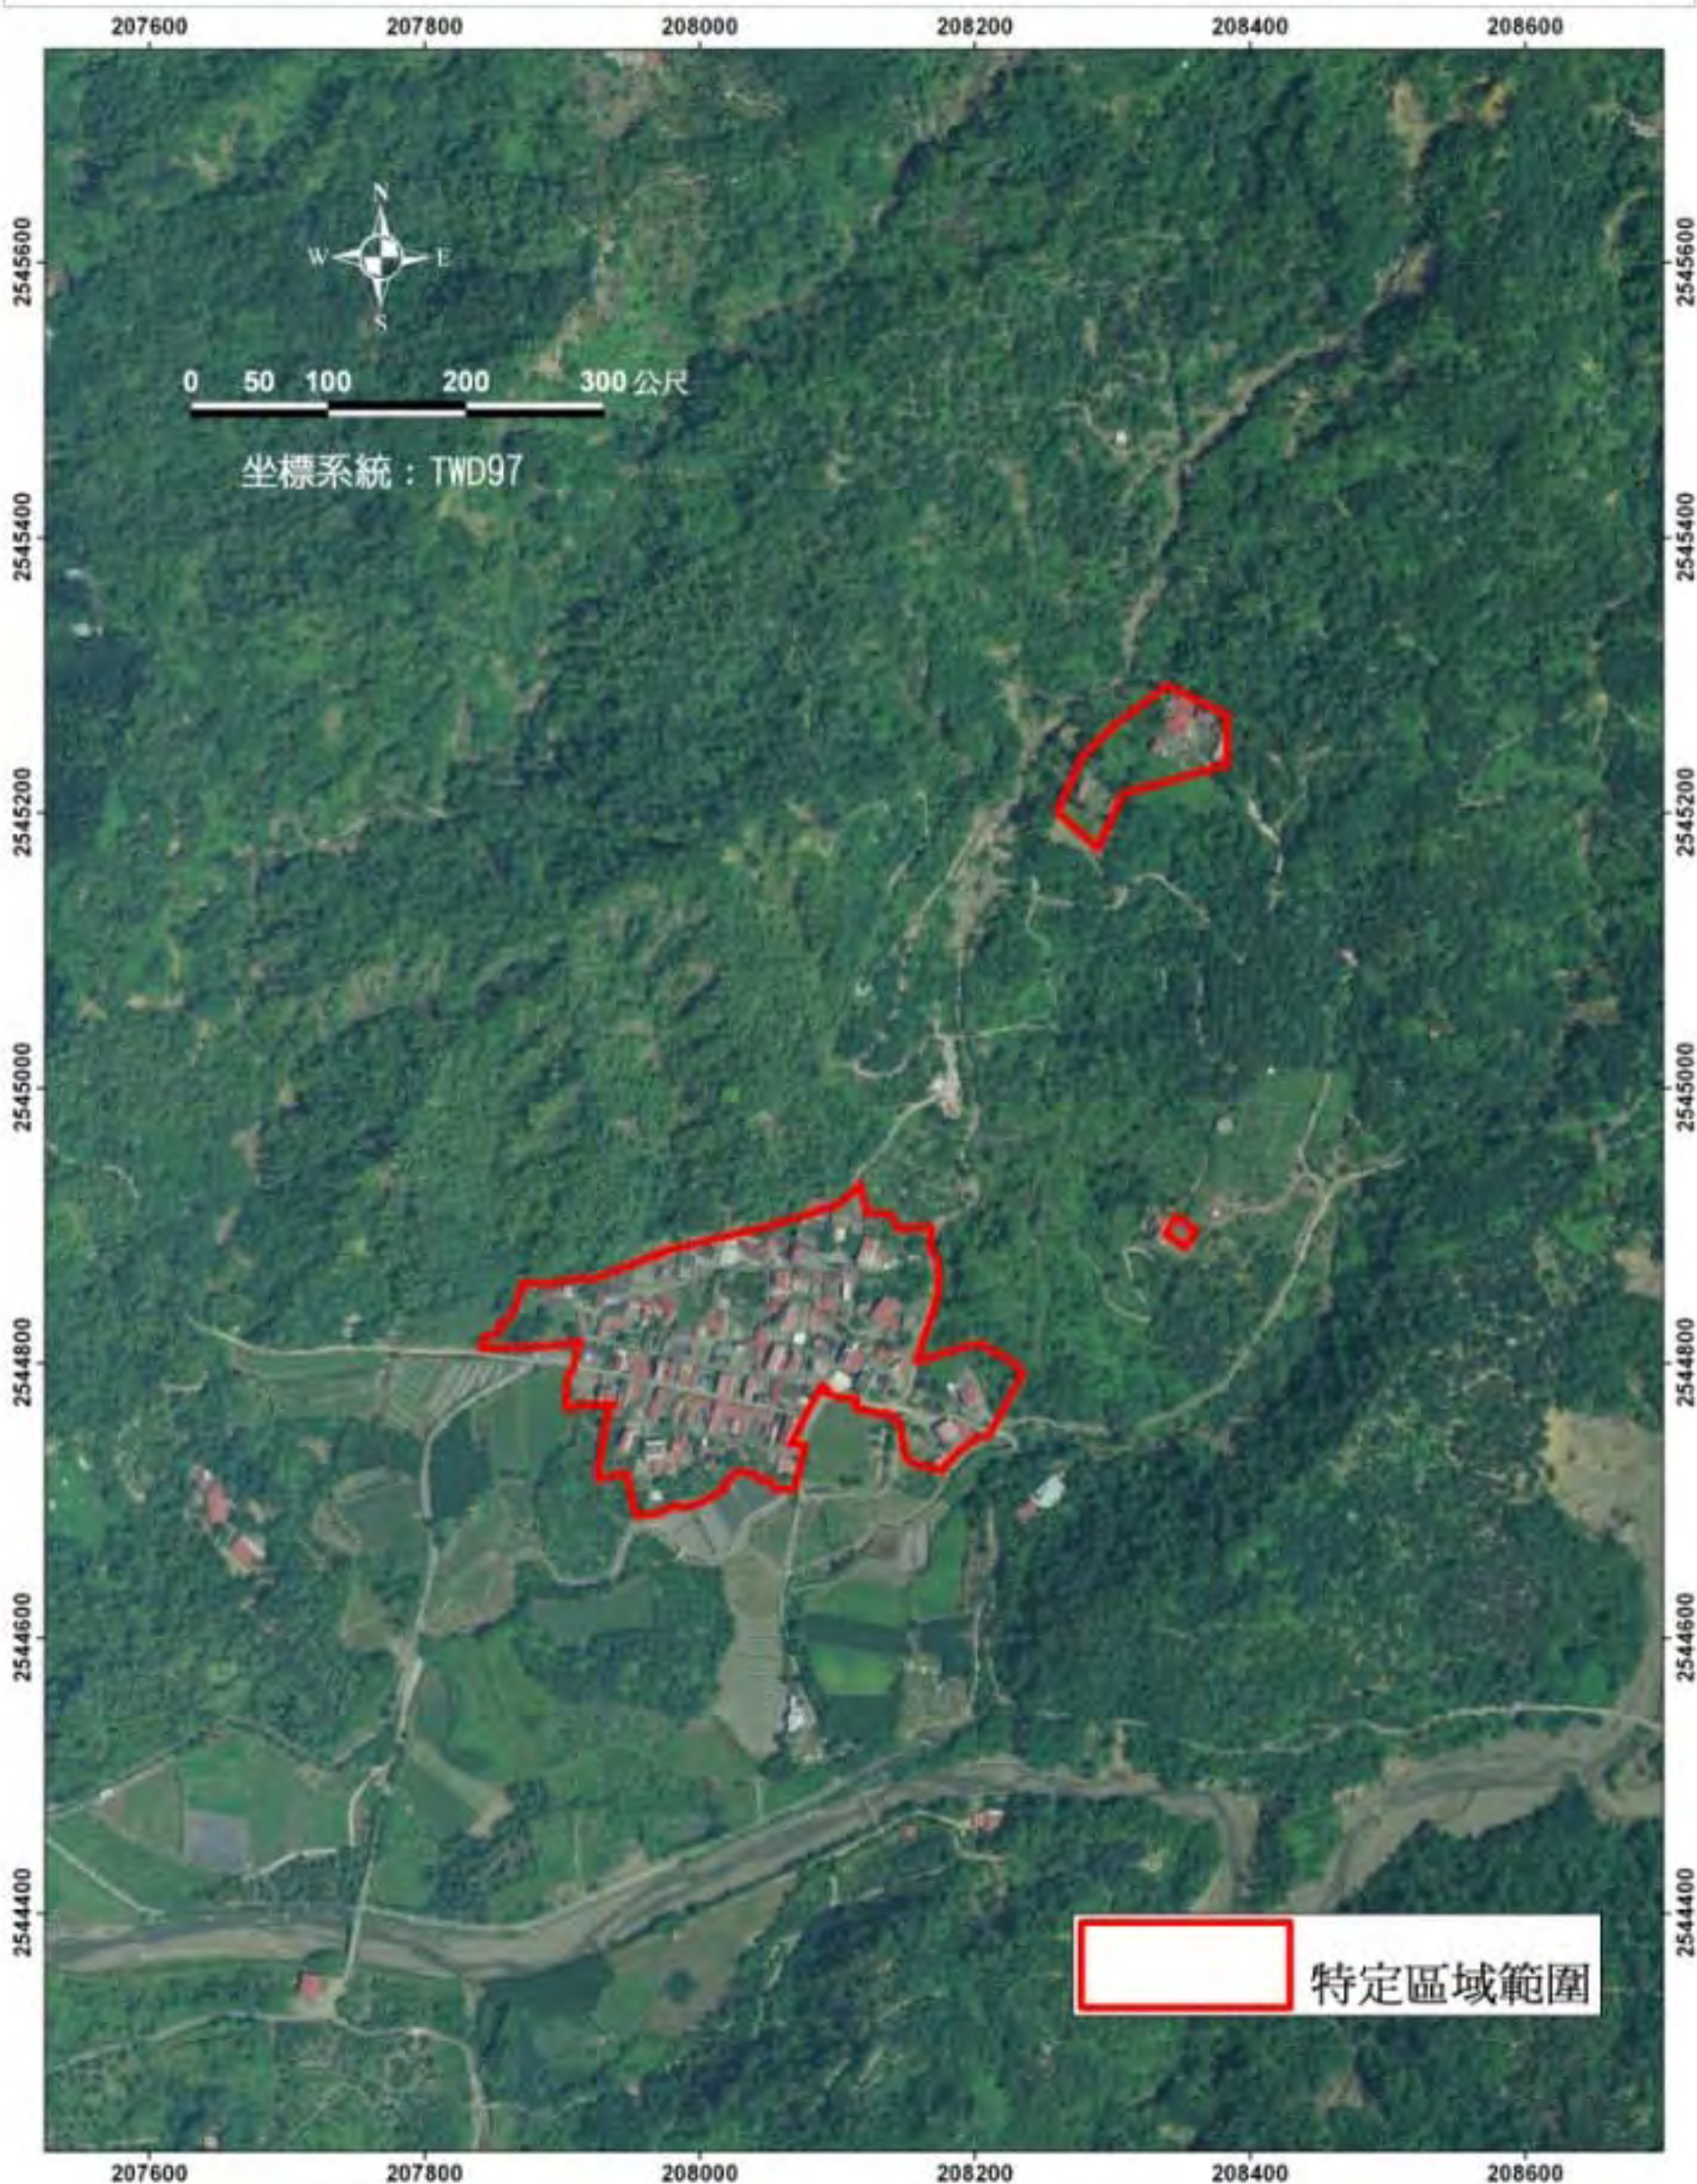

檔 號：
保存年限：

行政院農業委員會 公告

發文日期：中華民國99年10月22日
發文字號：農授水保字第0991880343號
附件：高雄縣杉林鄉集來村1~3鄰通仙巷1至57號等
住戶(金興社區)特定區域範圍圖

主旨：公告劃定高雄縣杉林鄉集來村1~3鄰通仙巷1至57號等住戶(金興社區)為莫拉克颱風災區特定區域範圍，自即日生效。

依據：

- 一、莫拉克颱風災後重建特別條例第20條第2項及莫拉克颱風災區劃定特定區域安置用地勘選變更利用及重建住宅分配辦法第3條第2項。
- 二、行政院莫拉克颱風災後重建推動委員會99年10月4日重建綜字第0990007877號函。

公告事項：

- 一、特定區域範圍圖資刊登於高雄縣政府公報或新聞紙3日，並張貼於旨揭特定區域範圍所在縣政府、鄉公所及村辦公室之公告牌公開展示30日，展示期滿，由縣政府及鄉公所就所轄地區圖資永久保管，提供閱覽並列入移交。
- 二、前開圖資詳如附件。

副本：

主任委員 陳武雄

本案授權水土保持局發行

高雄縣杉林鄉集來村1~3鄰通仙巷1至57號等住戶(金興社區)莫拉克颱風災區特定區域範圍

行政院農業委員會水土保持局99年10月8日製圖