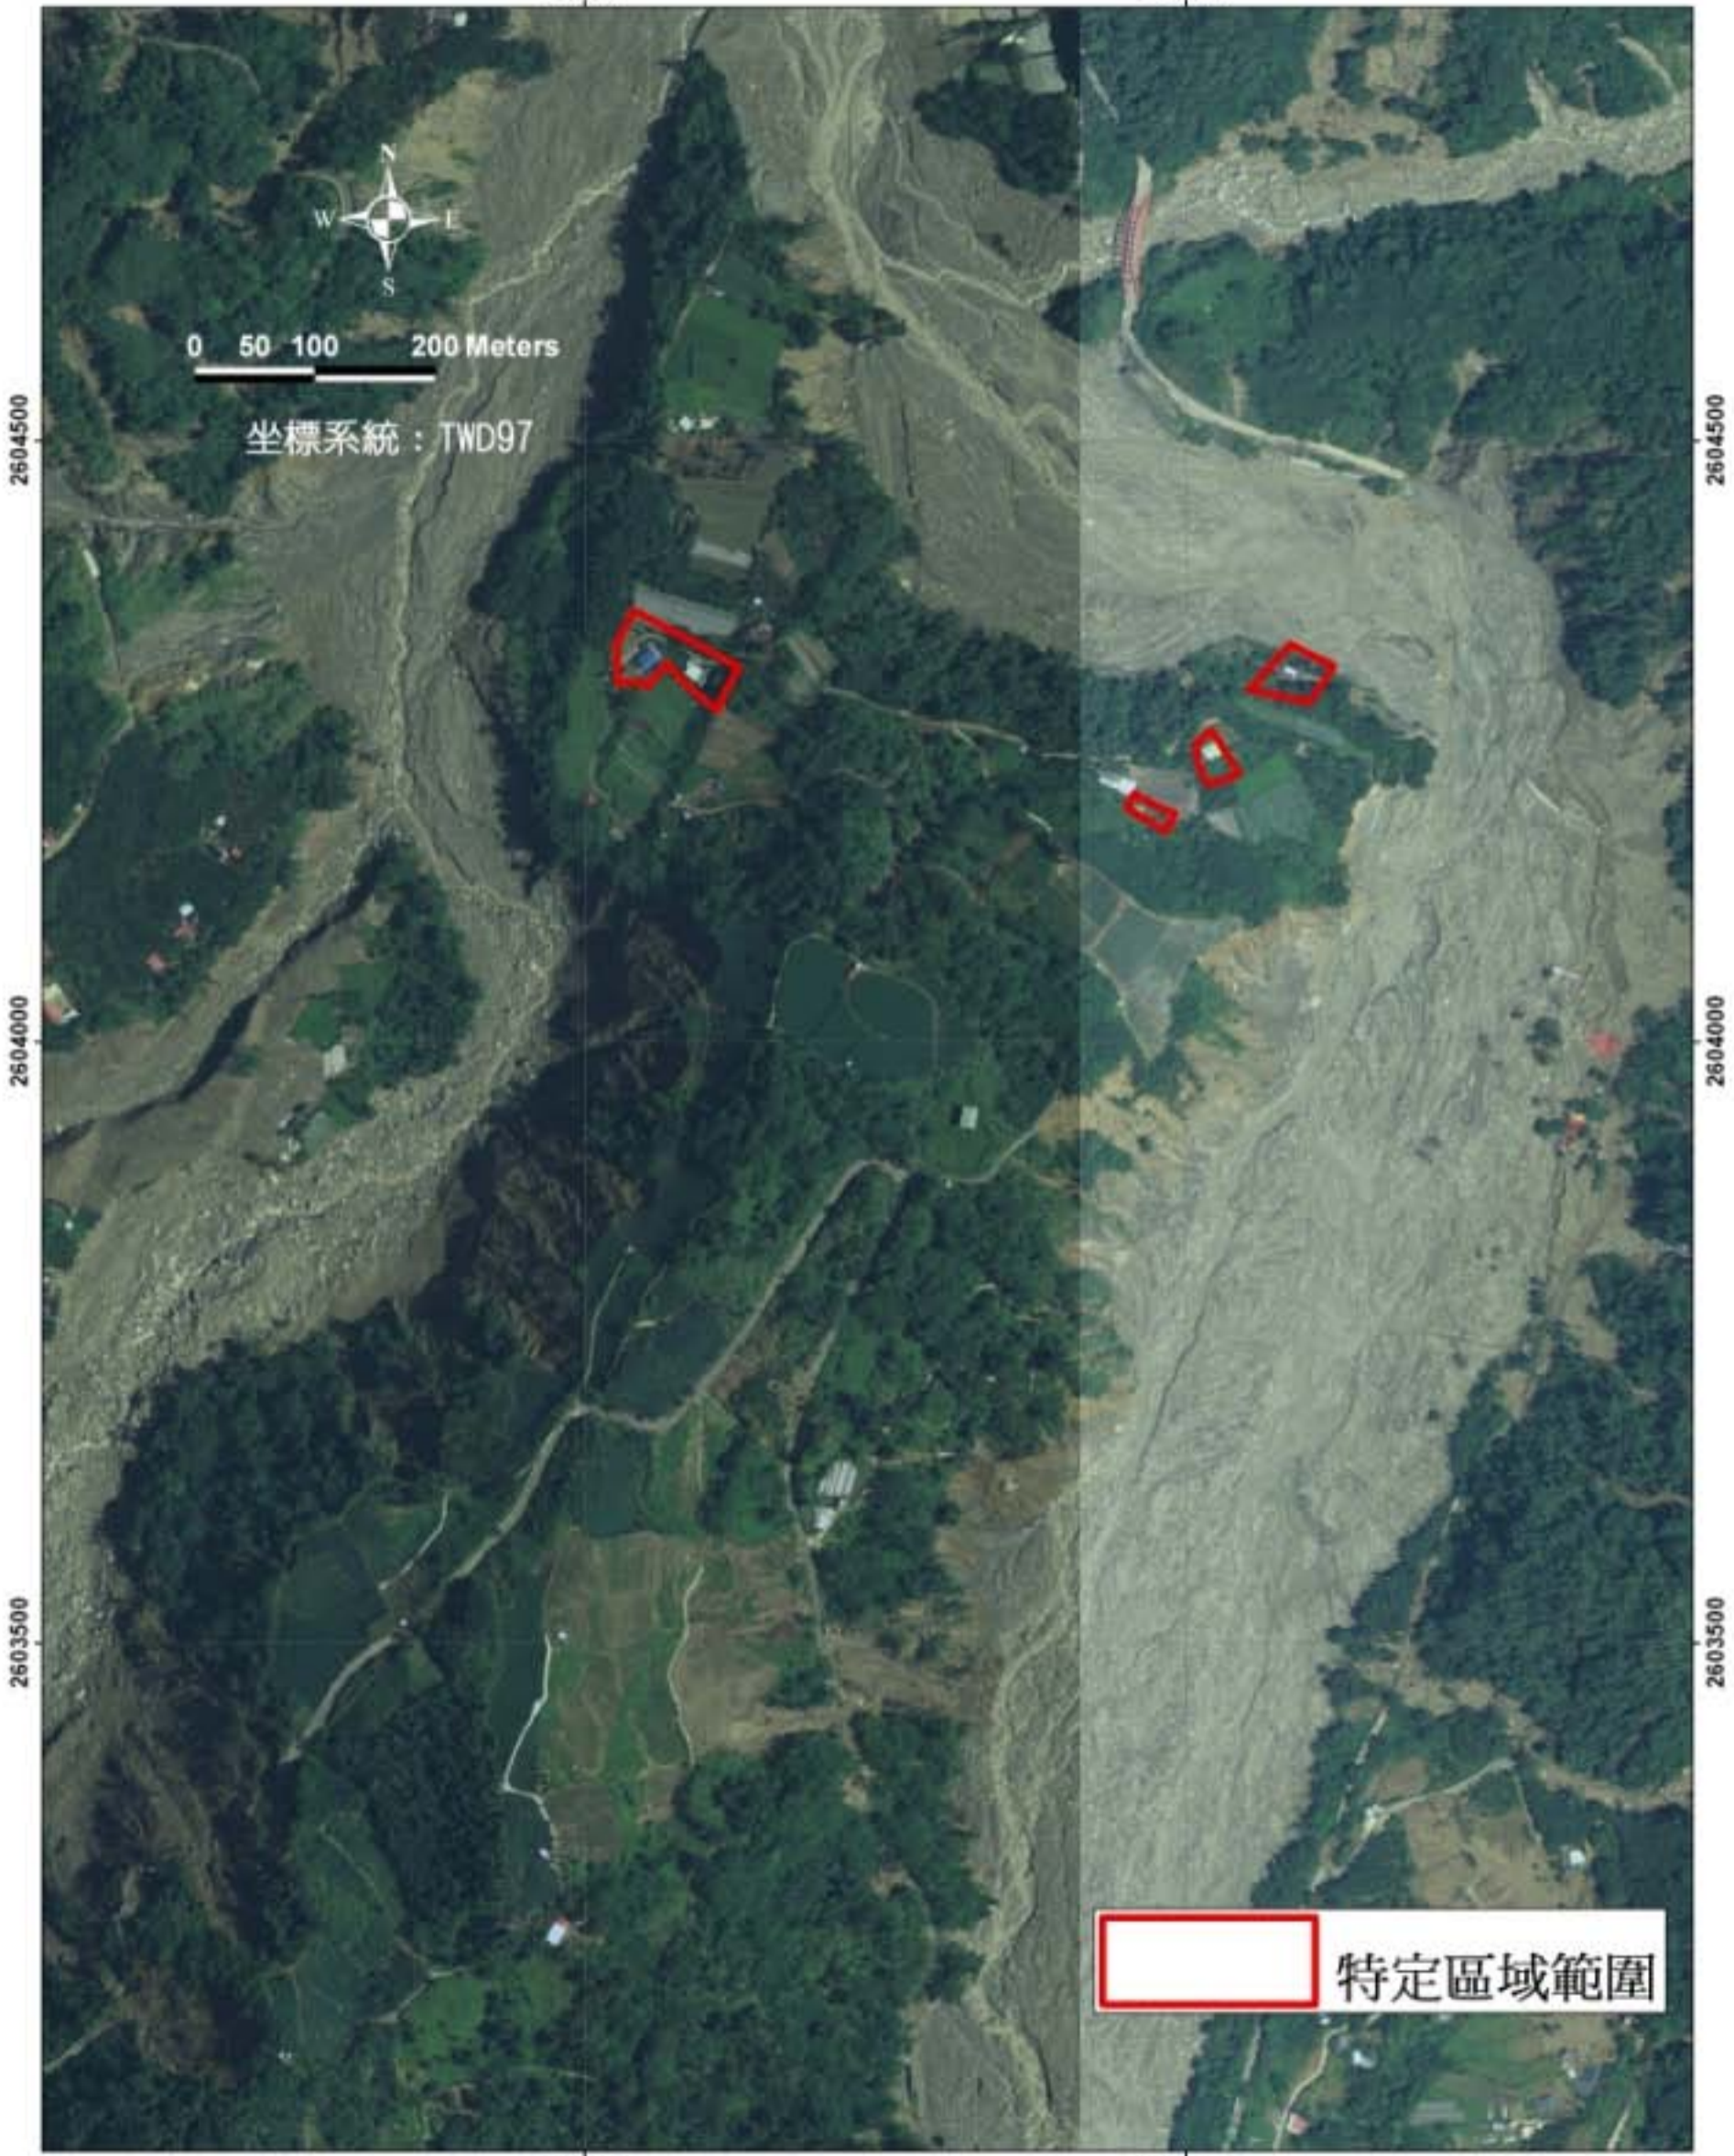

檔 號：
保存年限：

行政院農業委員會 公告

發文日期：中華民國99年11月18日
發文字號：農授水保字第0991880401號
附件：嘉義縣阿里山鄉來吉村5鄰特定區域修正範圍圖

主旨：公告修正本會99年6月23日農授水保字0991880060號公告劃定嘉義縣阿里山鄉來吉村5鄰莫拉克颱風災區特定區域範圍。

依據：

- 一、莫拉克颱風災後重建特別條例第20條第2項及莫拉克颱風災區劃定特定區域安置用地勘選變更利用及重建住宅分配辦法第3條第5項。
- 二、行政院莫拉克颱風災後重建推動委員會99年10月4日重建綜字第0990007877號函暨嘉義縣政府99年11月3日府城使字第0990181645號函。

公告事項：

- 一、修正特定區域範圍圖資刊登於嘉義縣政府公報或新聞紙3日，並張貼於旨揭特定區域範圍所在縣政府、鄉公所及村辦公室之公告牌公開展示，展示期滿，由縣政府及鄉公所就所轄地區圖資永久保管，提供閱覽並列入移交。
- 二、前開圖資詳如附件。

副本：

主任委員 陳武雄

嘉義縣阿里山鄉來吉村5鄰莫拉克颱風災區特定區域修正範圍

222500

223000

2604500

2604500

2604000

2604000

2603500

2603500

0 50 100 200 Meters

坐標系統：TWD97

特定區域範圍

222500

223000

行政院農業委員會水土保持局99年11月8日製圖